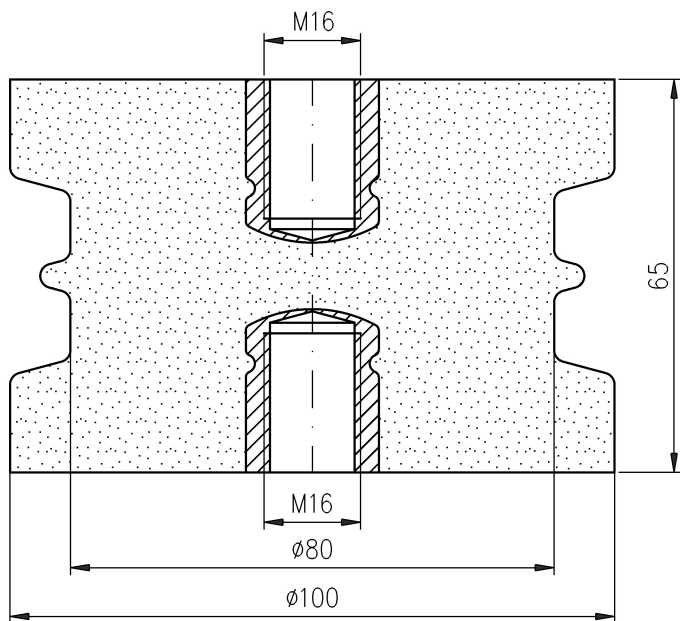

Izolator wsporczy 6 kV typ IW21

1. Materiał izolatora:
mieszanka epoksydowa
2. Izolator spełnia wymagania
normy PN-IEC 60273
3. Maksymalny moment dokręcania śrub:
- M16 - 120 Nm
4. Izolator przeznaczony do pracy
w warunkach wewnętrznych

Napięcie znamionowe	6 kV
Wytrzymałość mechaniczna	10 kN
Droga upływu	85 mm
Waga	0,9 kg

Istnieje możliwość wykonania gwintu pod konkretne wymagania Klienta.