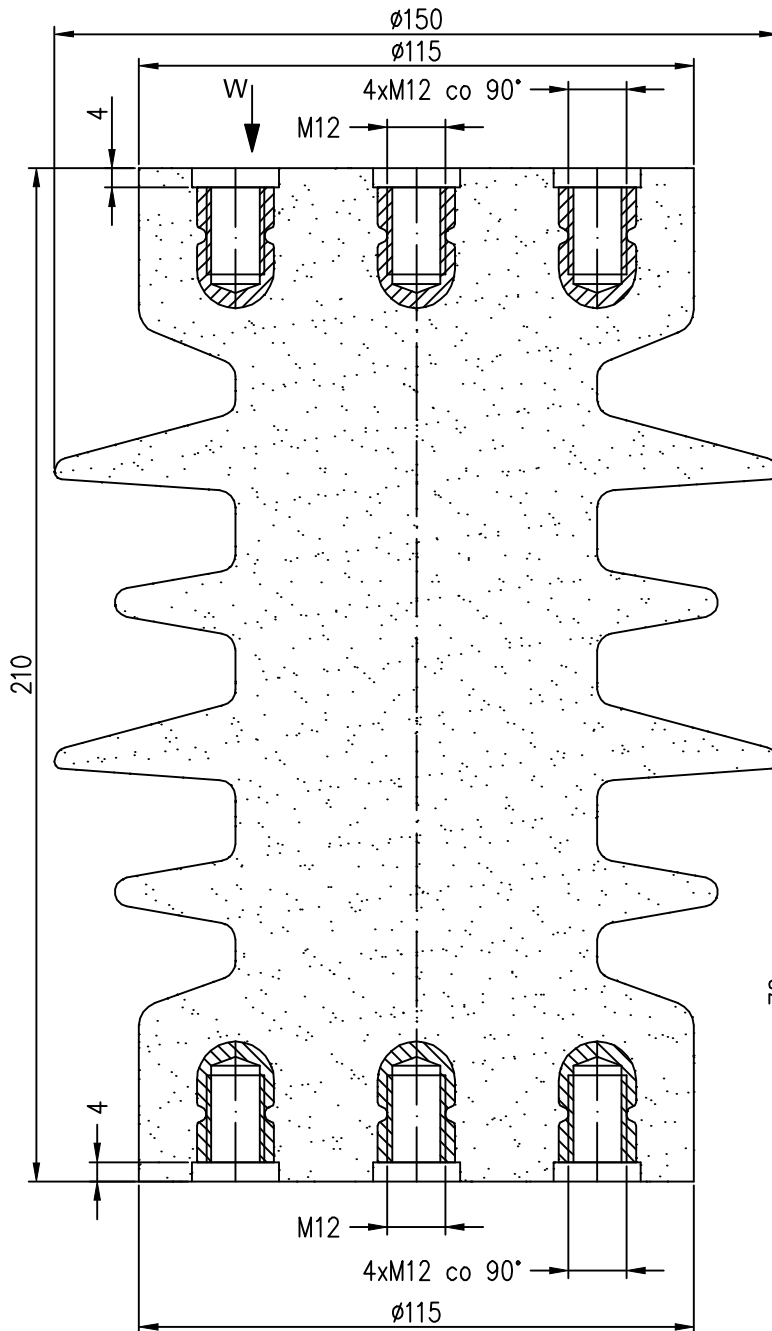

Izolator wsporczy 24 kV napowietrzny typ JO8-125.bp5.N4

1. Materiał izolatora:
kompozycja na bazie żywicy cykloalifatycznej odpornej na promieniowanie UV
2. Właściwości wg PN-IEC 60273
3. Badania wg PN-EN 60660
4. Maksymalny moment dokręcania śrub:
- M12 - 50 Nm
5. Izolator przeznaczony do pracy w warunkach napowietrznych

Napięcie znamionowe izolacji	24 kV
Napięcie wytrzymałowe udarowe piorunowe	125 kV
Napięcie wytrzymałowe przemienne na sucho (50Hz, 1 min)	50 kV
Wytrzymałość na zginanie Po	8 kN
Droga upływu	432 mm
Waga	3,2 kg