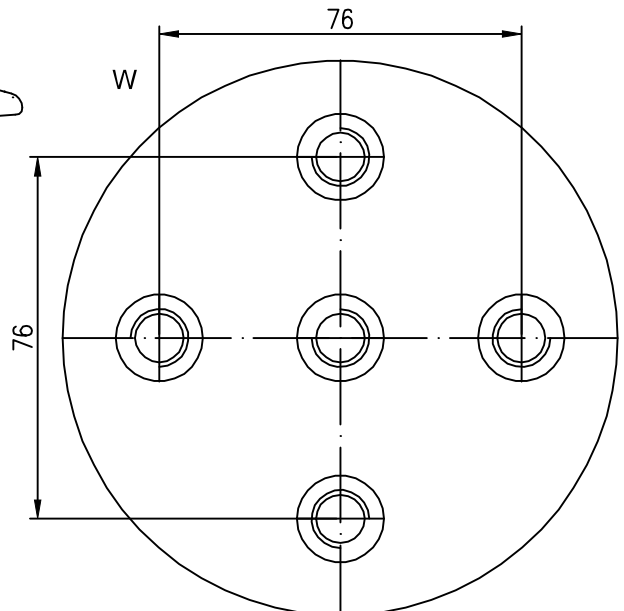

Izolator wsporczy 24 kV napowietrzny typ JO8-125.bp5.N4

1. Materiał izolatora:
kompozycja na bazie żywicy cykloalifatycznej odpornej na promieniowanie UV
2. Właściwości wg PN-IEC 60273
3. Badania wg PN-EN 60660
4. Maksymalny moment dokręcania śrub:
- M12 - 50 Nm
5. Izolator przeznaczony do pracy w warunkach napowietrznych

Napięcie znamionowe izolacji	24 kV
Napięcie wytrzymałowe udarowe piorunowe	125 kV
Napięcie wytrzymałowe przemienne na sucho (50Hz, 1 min)	50 kV
Wytrzymałość na zginanie Po	8 kN
Droga upływu	432 mm
Waga	3,2 kg