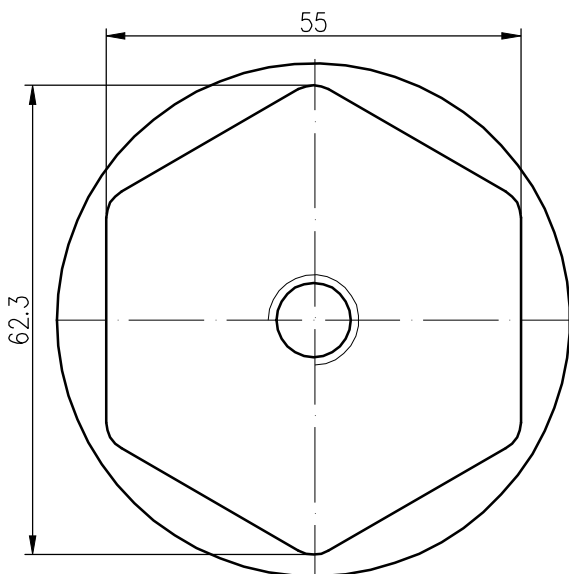

Izolator wsporczy 6 kV napowietrzny typ INT-250.bp1

1. Materiał izolatora:
mieszanka hydrofobowa
2. Izolator spełnia wymagania
określone w normie PN-IEC 60273
3. Maksymalny moment dokręcania śrub:
- M8 - 15 Nm
- M10 - 30 Nm
- M12 - 50 Nm
- M16 - 80 Nm
4. Izolator przeznaczony do pracy
w warunkach napowietrznych