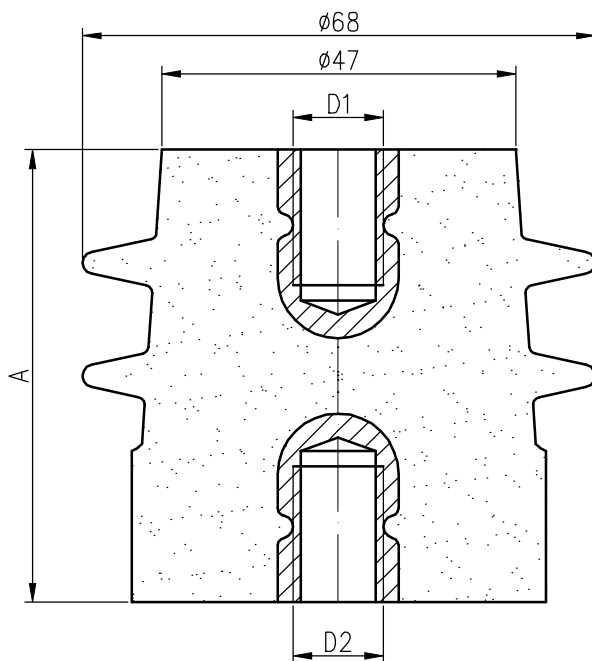

Izolator wsporczy 6 kV napowietrzny typ INT-250.bp1

1. Materiał izolatora:
mieszanka hydrofobowa
2. Izolator spełnia wymagania
określone w normie PN-IEC 60273
3. Maksymalny moment dokręcania śrub:
- M8 - 15 Nm
- M10 - 30 Nm
- M12 - 50 Nm
- M16 - 80 Nm
4. Izolator przeznaczony do pracy
w warunkach napowietrznych

Napięcie znamionowe	6 kV
Wytrzymałość mechaniczna	6 kN

09	60	M8	M8	88 mm	0,3 kg
05	63	M16	M16	91 mm	0,35 kg
04	60	M10	M10	88 mm	0,3 kg
02	60	M12	M12	88 mm	0,3 kg
wyk. wym.	A	D1	D2	droga upływu	waga

Istnieje możliwość wykonania gwintu pod konkretne wymagania Klienta.