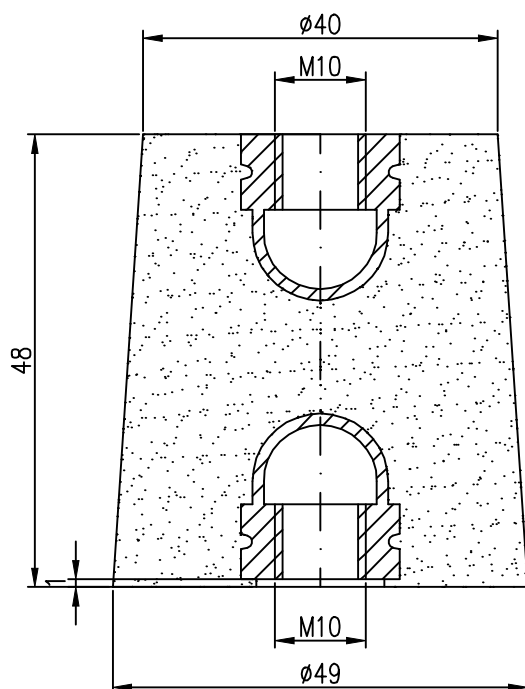

## Izolator wsporczy 3 kV napowietrzny typ IN6

1. Materiał izolatora:  
mieszanka hydrofobowa
2. Izolator spełnia wymagania  
określone w normie PN-IEC 60273
3. Maksymalny moment dokręcania śrub:  
- M10 - 40 Nm
4. Izolator przeznaczony do pracy  
w warunkach napowietrznych

Napięcie znamionowe	3 kV
Wytrzymałość mechaniczna	4 kN
Droga upływu	48 mm
Waga	0,16 kg

*Istnieje możliwość wykonania gwintu pod konkretne wymagania Klienta.*